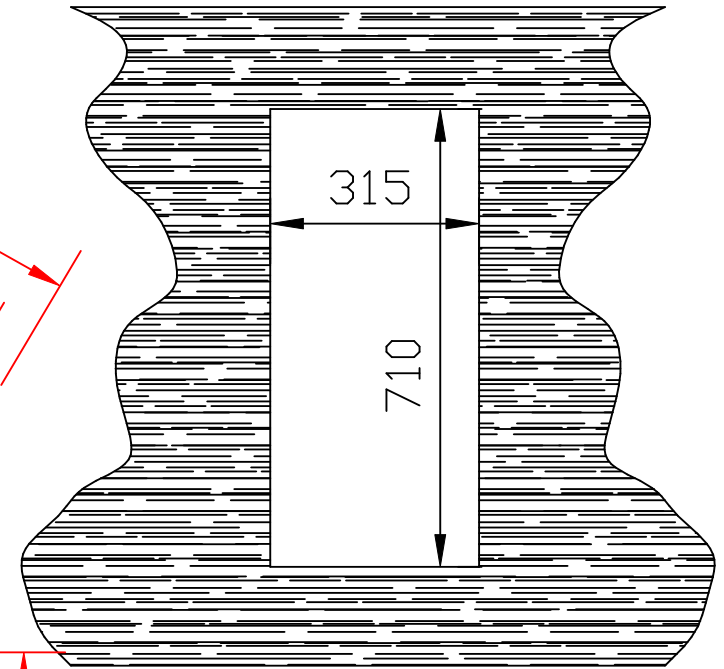

uitsparing t.b.v.
4/3GN inbouw BM
art. nr. 899103

4/3GN inbouw BM
art. nr. 899103